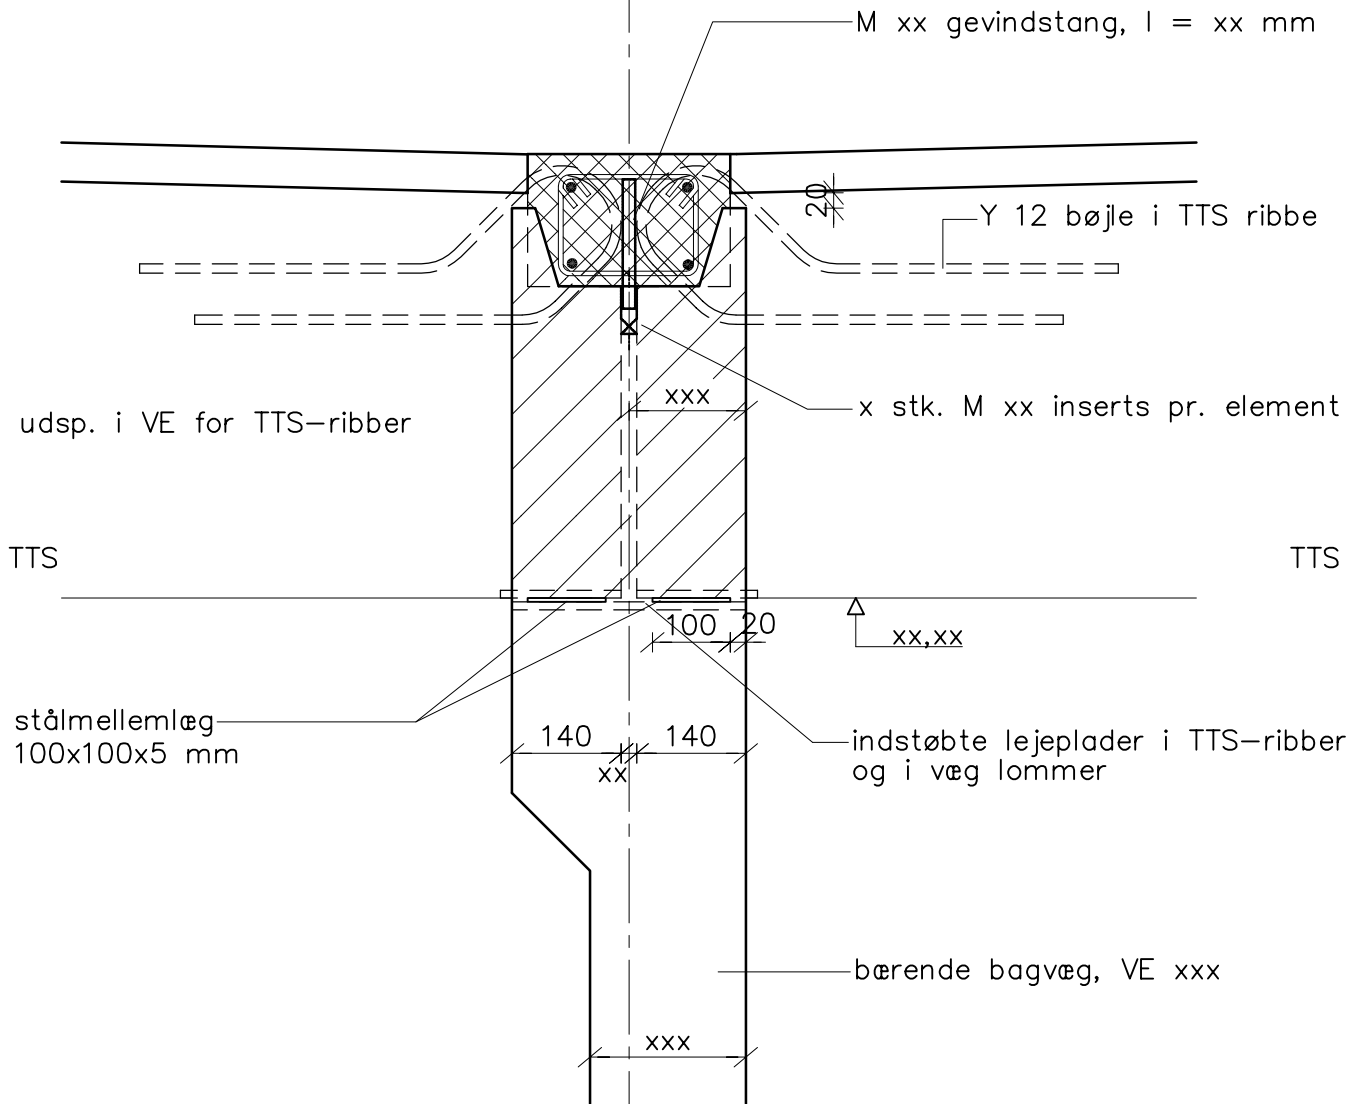

armering i støbt stringer

Samling mellem TTS/TTS på bærende skillevæg og med støbt stringer.

crnssinie 24.03.21 Kl: 08.16 D1-503.dwg

**CONSOLIS**  
**SPÆNCOM**

Akacievej 1  
2640 Hedehusene  
Telefon: 8888 8200

Sag nr.

Tegn. nr. **D1.503**